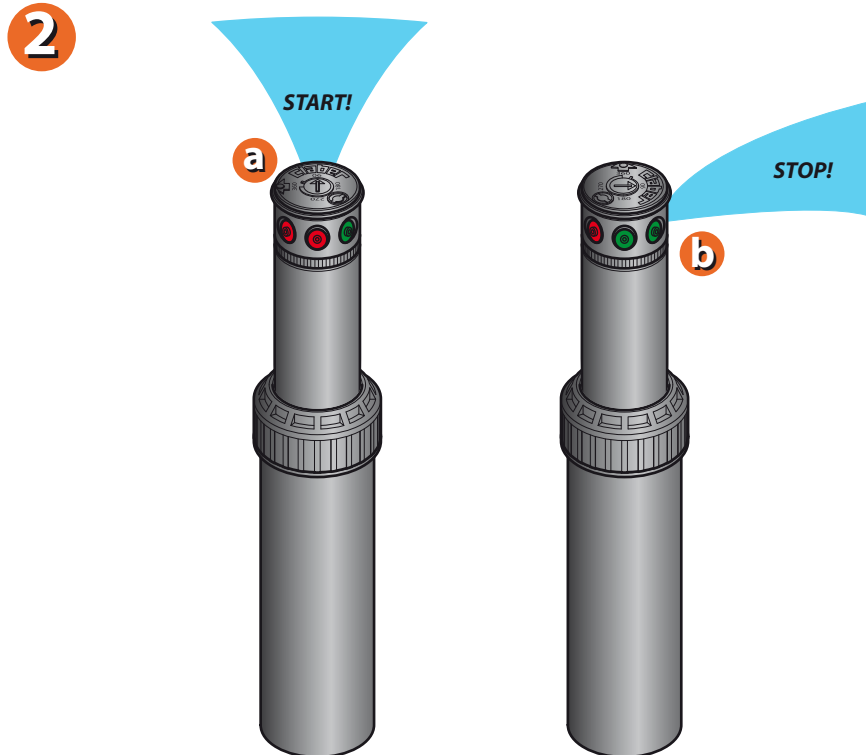

Šobo izberete tako, da v režo na zgornjem delu turbine vstavite priloženi Claber ključ ali pa uporabite običajni izvijač. Ključ ali izvijač obračajte toliko časa, dokler ni zelena šoba poravnana s puščico na zgornjem delu turbine.

Turbinski razpršilec "Multi-jet" (koda): 90139

Zgornji del turbine s palcem in kazalcem obračajte v smeri urinega kazalca (bodite nežni) dokler ne dosežete "stop" pozicije; nato ponovite postopek še tako, da zgornji del vrtite v nasprotni smeri urinega kazalca. Razpršilec bo pričel delovati; vrtel se bo v smeri urinega kazalca.

Turbinski razpršilec "Multi-jet" (koda): 90139

Za razširitev ali zožanje področja, ki ga pokriva vodni curek iz turbine, vstavite ključ v režo na zgornjem delu turbine nad puščico. Z eno roko trdno držite zgornji del turbine, z drugo roko pa obračajte ključ v smeri urinega kazalca toliko časa, dokler ni puščica postavljena na želeni kot delovanja.