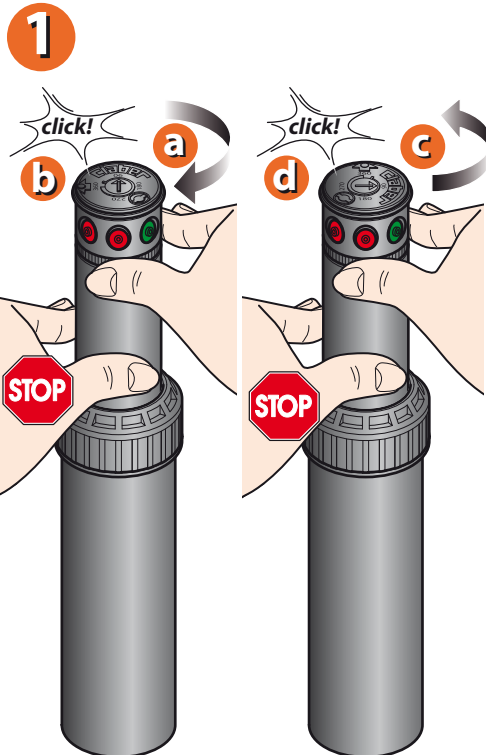

Šobo izberete tako, da v režo na zgornjem delu turbine vstavite priloženi Claber ključ ali pa uporabite običajni izvijač. Ključ ali izvijač obračajte toliko časa, dokler ni zelena šoba poravnana s puščico na zgornjem delu turbine.

Turbinski razpršilec "Multi-jet" (koda): 90139

Zgornji del turbine s palcem in kazalcem obračajte v smeri urinega kazalca (bodite nežni) dokler ne dosežete "stop" pozicije; nato ponovite postopek še tako, da zgornji del vrtite v nasprotni smeri urinega kazalca. Razpršilec bo pričel delovati; vrtel se bo v smeri urinega kazalca.

Turbinski razpršilec "Multi-jet" (koda): 90139

Za razširitev ali zožanje področja, ki ga pokriva vodni curek iz turbine, vstavite ključ v režo na zgornjem delu turbine nad puščico. Z eno roko trdno držite zgornji del turbine, z drugo roko pa obračajte ključ v smeri urinega kazalca toliko časa, dokler ni puščica postavljena na želeni kot delovanja.