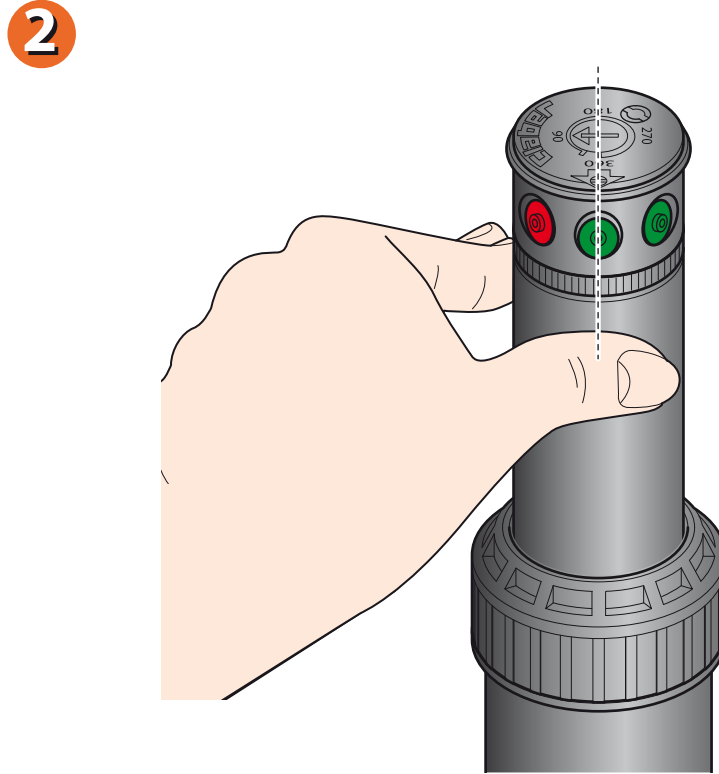

Šobo izberete tako, da v režo na zgornjem delu turbine vstavite priloženi Claber ključ ali pa uporabite običajni izvijač. Ključ ali izvijač obračajte toliko časa, dokler ni zelena šoba poravnana s puščico na zgornjem delu turbine.

Turbinski razpršilec "Multi-jet" (koda): 90139

Zgornji del turbine s palcem in kazalcem obračajte v smeri urinega kazalca (bodite nežni) dokler ne dosežete "stop" pozicije; nato ponovite postopek še tako, da zgornji del vrtite v nasprotni smeri urinega kazalca. Razpršilec bo pričel delovati; vrtel se bo v smeri urinega kazalca.

Turbinski razpršilec "Multi-jet" (koda): 90139

Za razširitev ali zožanje področja, ki ga pokriva vodni curek iz turbine, vstavite ključ v režo na zgornjem delu turbine nad puščico. Z eno roko trdno držite zgornji del turbine, z drugo roko pa obračajte ključ v smeri urinega kazalca toliko časa, dokler ni puščica postavljena na želeni kot delovanja.