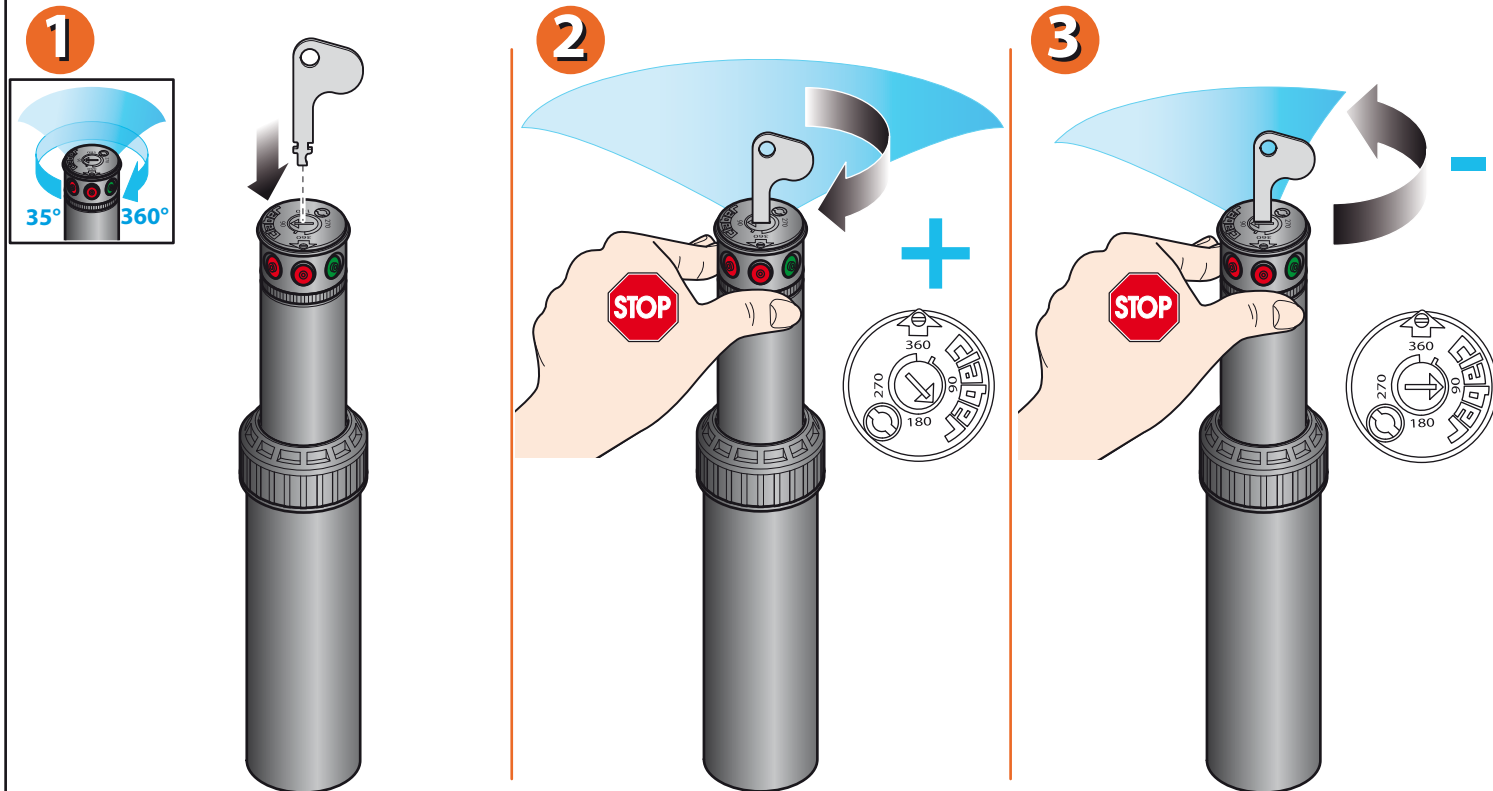

Šobo izberete tako, da v režo na zgornjem delu turbine vstavite priloženi Claber ključ ali pa uporabite običajni izvijač. Ključ ali izvijač obračajte toliko časa, dokler ni zelena šoba poravnana s puščico na zgornjem delu turbine.

Turbinski razpršilec "Multi-jet" (koda): 90139

Zgornji del turbine s palcem in kazalcem obračajte v smeri urinega kazalca (bodite nežni) dokler ne dosežete "stop" pozicije; nato ponovite postopek še tako, da zgornji del vrtite v nasprotni smeri urinega kazalca. Razpršilec bo pričel delovati; vrtel se bo v smeri urinega kazalca.

Turbinski razpršilec "Multi-jet" (koda): 90139

Za razširitev ali zožanje področja, ki ga pokriva vodni curek iz turbine, vstavite ključ v režo na zgornjem delu turbine nad puščico. Z eno roko trdno držite zgornji del turbine, z drugo roko pa obračajte ključ v smeri urinega kazalca toliko časa, dokler ni puščica postavljena na želeni kot delovanja.