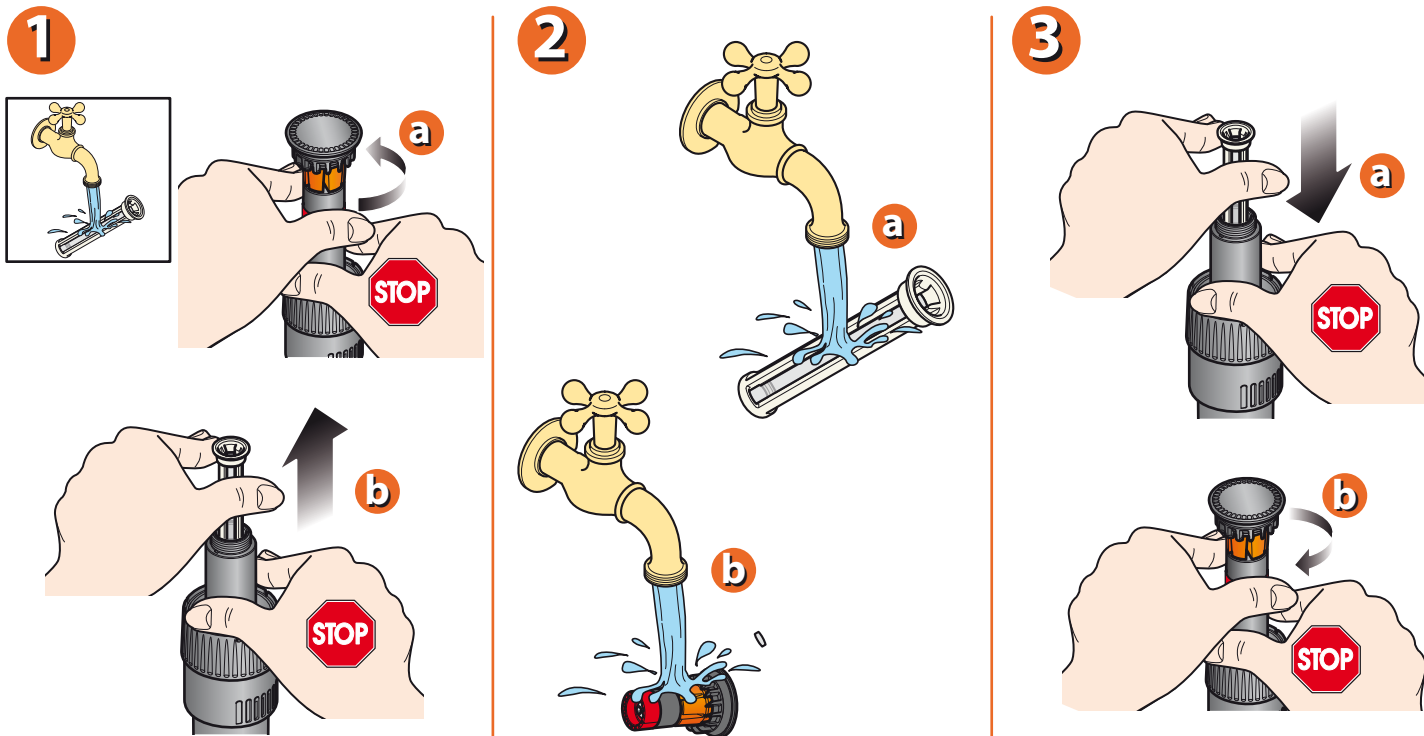

Če želite spremeniti smer curka, zavrtite zgornji del tulca v smeri urinega kazalca ali v nasprotni smeri; pri tem ohišje razpršilca držite pri miru. To prilagoditev je potrebno opraviti medtem, ko sistem deluje.

Za Colibrì 90° - 180° (koda): 90230 - 90220

Za povečanje ali zmanjšanje dolžine vodnega curka:

- odvijte zgornji del razpršilca
- zavrtite 3mm šesterokotni vijak v nasprotni smeri urinega kazalca za daljši vodni curek ali v smeri urinega kazalca za krajši curek.

Za Colibrì 90° - 180° - 360° (koda): 90230 - 90220 - 90210

Kadar se v razpršilcu nabere umazanija, pesek ali zemlja, sledite naslednjemu postopku:

- z eno roko trdno primete obroč na razpršilcu, nato pa z drugo roko odvijte zgornji del
- filter vzemite ven in ga, skupaj z zgornjim delom razpršilca, očistite pod tekočo vodo
- filter namestite nazaj v ohišje in ponovno privijte zgornji del razpršilca.