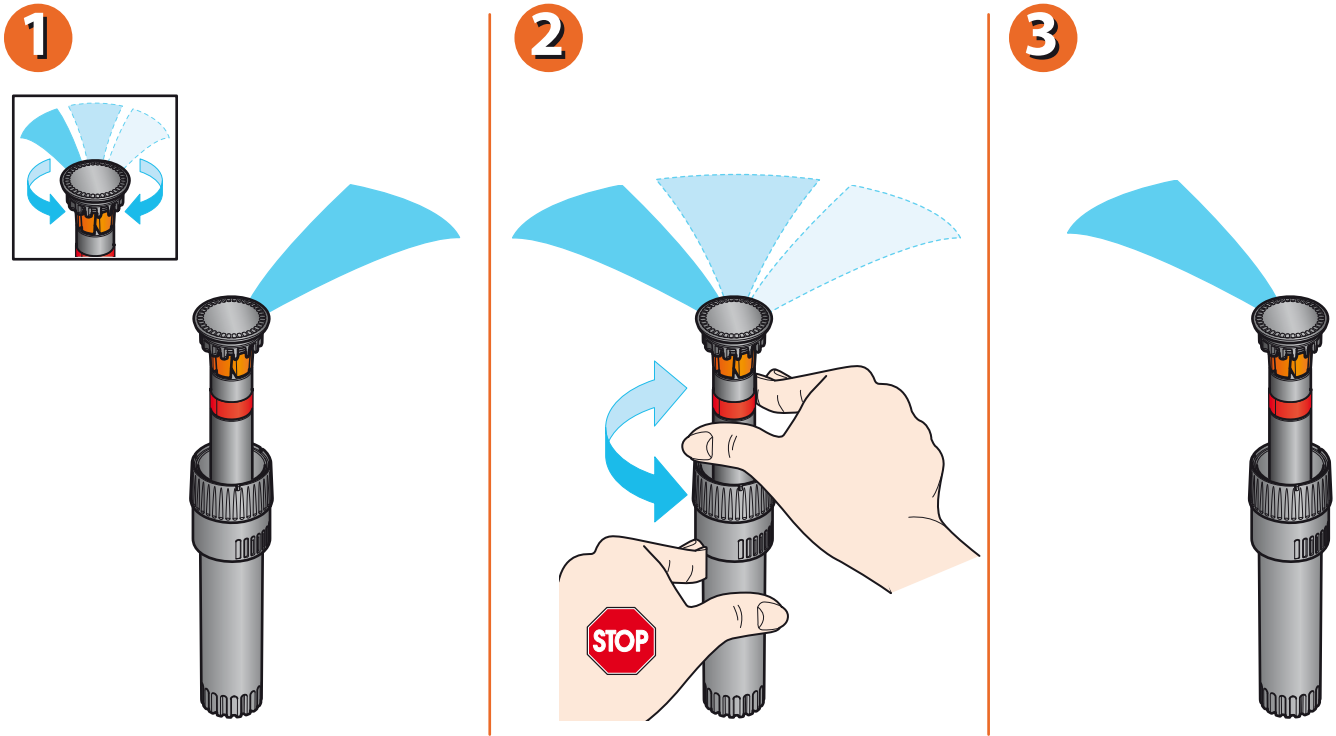

Če želite spremeniti smer curka, zavrtite zgornji del tulca v smeri urinega kazalca ali v nasprotni smeri; pri tem ohišje razpršilca držite pri miru. To prilagoditev je potrebno opraviti medtem, ko sistem deluje.

Za Colibrì 90° - 180° (koda): 90230 - 90220

Za povečanje ali zmanjšanje dolžine vodnega curka:

- odvijte zgornji del razpršilca
- zavrtite 3mm šesterokotni vijak v nasprotni smeri urinega kazalca za daljši vodni curek ali v smeri urinega kazalca za krajši curek.

Za Colibrì 90° - 180° - 360° (koda): 90230 - 90220 - 90210

Kadar se v razpršilcu nabere umazanija, pesek ali zemlja, sledite naslednjemu postopku:

- z eno roko trdno primete obroč na razpršilcu, nato pa z drugo roko odvijte zgornji del
- filter vzemite ven in ga, skupaj z zgornjim delom razpršilca, očistite pod tekočo vodo
- filter namestite nazaj v ohišje in ponovno privijte zgornji del razpršilca.