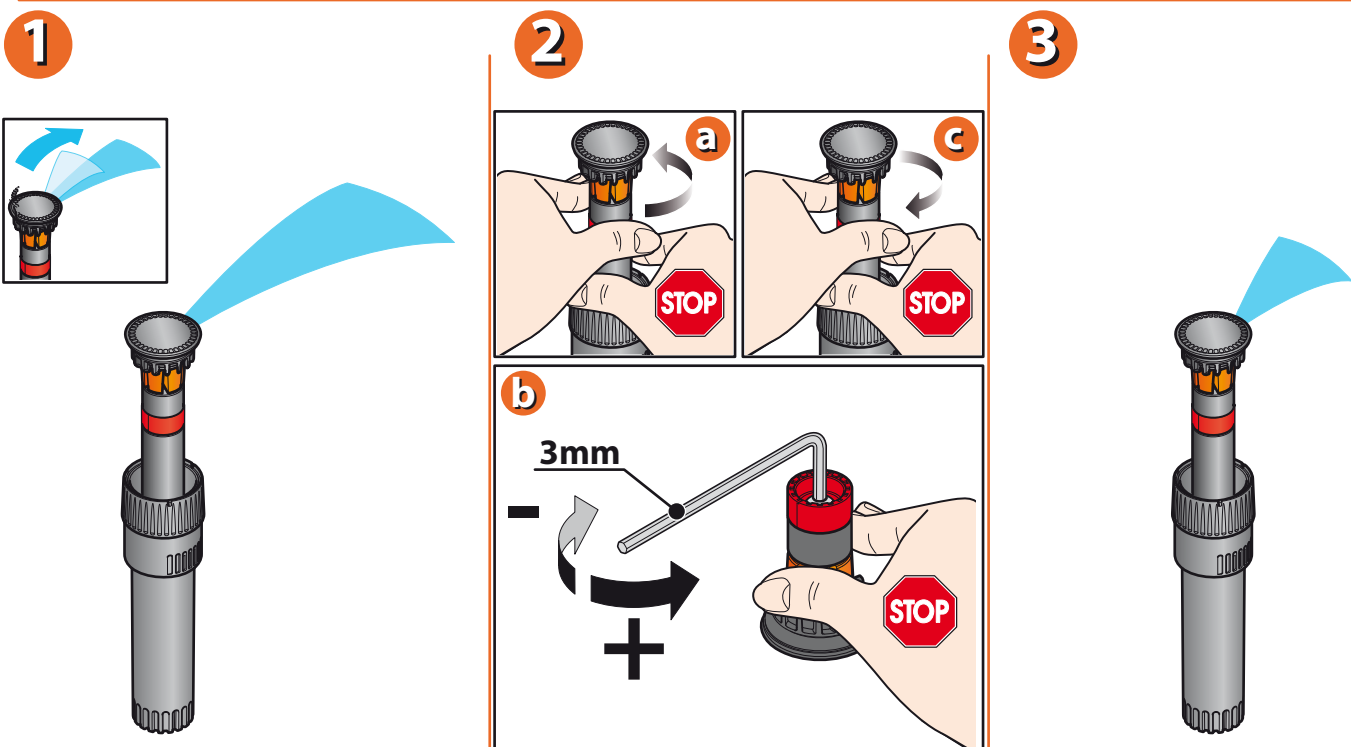

Če želite spremeniti smer curka, zavrtite zgornji del tulca v smeri urinega kazalca ali v nasprotni smeri; pri tem ohišje razpršilca držite pri miru. To prilagoditev je potrebno opraviti medtem, ko sistem deluje.

Za Colibrì 90° - 180° (koda): 90230 - 90220

Za povečanje ali zmanjšanje dolžine vodnega curka:

- odvijte zgornji del razpršilca
- zavrtite 3mm šesterokotni vijak v nasprotni smeri urinega kazalca za daljši vodni curek ali v smeri urinega kazalca za krajši curek.

Za Colibrì 90° - 180° - 360° (koda): 90230 - 90220 - 90210

Kadar se v razpršilcu nabere umazanija, pesek ali zemlja, sledite naslednjemu postopku:

- z eno roko trdno primete obroč na razpršilcu, nato pa z drugo roko odvijte zgornji del
- filter vzemite ven in ga, skupaj z zgornjim delom razpršilca, očistite pod tekočo vodo
- filter namestite nazaj v ohišje in ponovno privijte zgornji del razpršilca.