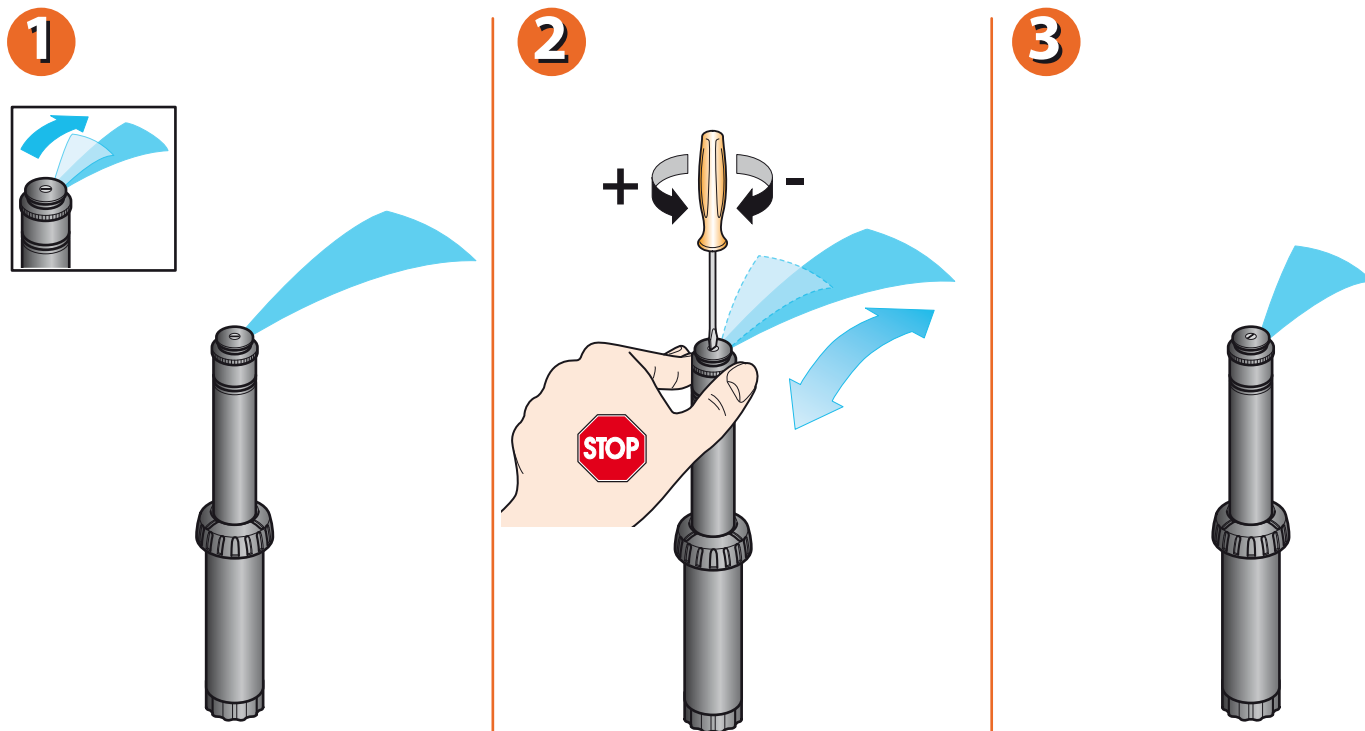

Za spremembo smeri vodnega curka obrnite zgornji del tulca v smeri urinega kazalca ali v nasprotni smeri, pri tem pa sam tulec močno držite in obračajte le zgornji del. Ta prilagoditev mora biti izvedena medtem, ko sistem deluje.

1

2

3

Za Mini-Rotor 90° - 210° (koda): 90460 - 90464

Za povečanje ali zmanjšanje dolžine vodnega curka: vključite sistem, nato pa s primernim izvijačem odvijajte ali privijajte vijak na glavi razpršilca. Če vrtite v smeri urinega kazalca, krajšate vodni curek, če vrtite v nasprotni smeri urinega kazalca pa daljšate vodni curek.