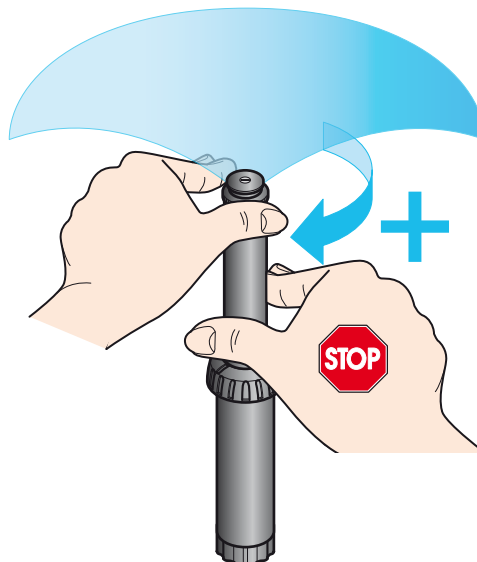

Za spremembo smeri vodnega curka obrnite zgornji del tulca v smeri urinega kazalca ali v nasprotni smeri, pri tem pa sam tulec močno držite in obračajte le zgornji del. Ta prilagoditev mora biti izvedena medtem, ko sistem deluje.

1

2

3

Za Mini-Rotor 90° - 210° (koda): 90460 - 90464

Za spremembo kota (med 90° in 210°), ki ga pokriva vodni curek: zavrtite rebrasti obroč na tulcu v smeri urinega kazalca za povečanje kota ali v nasprotni smeri urinega kazalca za zmanjšanje.

1

2

3

Za Mini-Rotor 90° - 210° (koda): 90460 - 90464