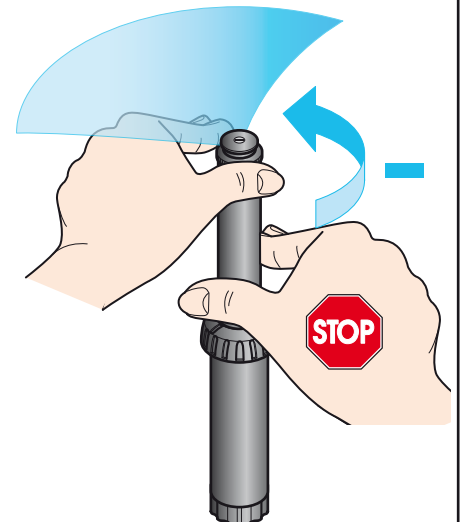

Za Mini-Rotor 90° - 210° (koda): 90460 - 90464