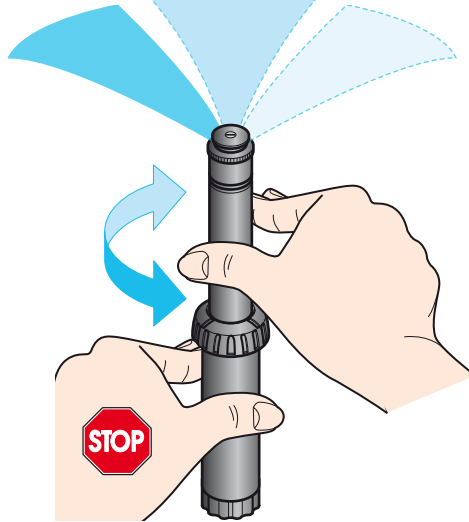

Za spremembo smeri vodnega curka obrnite zgornji del tulca v smeri urinega kazalca ali v nasprotni smeri, pri tem pa sam tulec močno držite in obračajte le zgornji del. Ta prilagoditev mora biti izvedena medtem, ko sistem deluje.

1

2

3

Za Mini-Rotor 90° - 210° (koda): 90460 - 90464

Za spremembo kota (med 90° in 210°), ki ga pokriva vodni curek: zavrtite rebrasti obroč na tulcu v smeri urinega kazalca za povečanje kota ali v nasprotni smeri urinega kazalca za zmanjšanje.

1

2

3

Za Mini-Rotor 90° - 210° (koda): 90460 - 90464