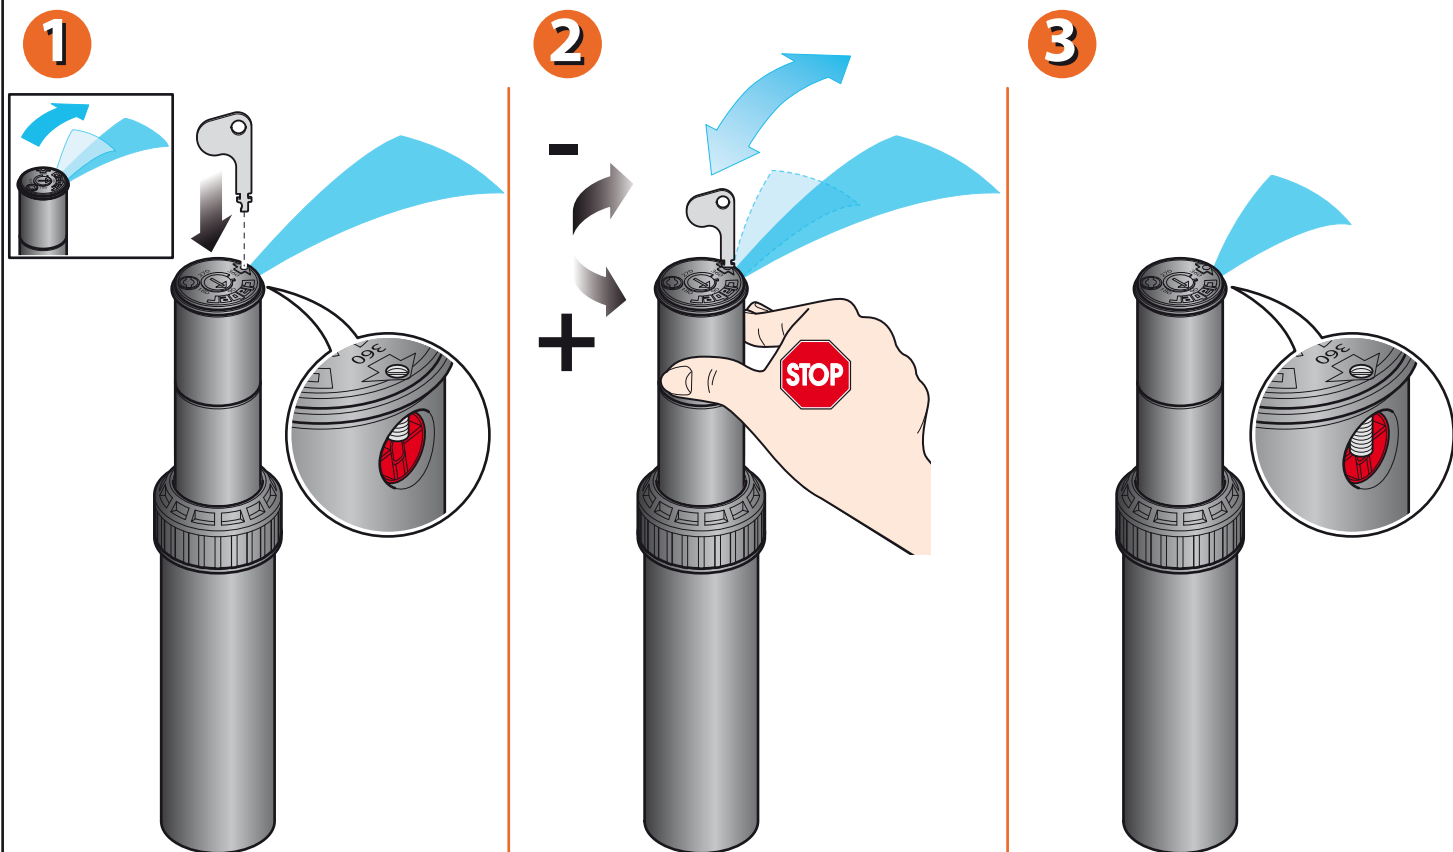

Vstavite priloženi ključ v režo na zgornjem delu turbine, da dvignete razpršilec. Zgornji del turbine s palcem in kazalcem obračajte v smeri urinega kazalca (bodite nežni) dokler ne dosežete "stop" pozicije; nato ponovite postopek še tako, da zgornji del vrtite v nasprotni smeri urinega kazalca. Razpršilec bo pričel delovati; vrtel se bo v smeri urinega kazalca.

Turbinski razpršilec "Medium-jet" (koda): 90474

Turbinski razpršilec (koda): 90478

Za razširitev ali zožanje področja, ki ga pokriva vodni curek iz turbine, vstavite ključ v režo na zgornjem delu turbine nad puščico. Z eno roko trdno držite zgornji del turbine, z drugo roko pa obračajte ključ v smeri urinega kazalca toliko časa, dokler ni puščica postavljena na želeni kot delovanja.

Turbinski razpršilec "Medium-jet" (koda): 90474

Turbinski razpršilec (koda): 90478

Da bi zmanjšali domet vodnega curka, vstavite ključ v glavo razpršilca in ga vrtite v smeri urinega kazalca.

Turbinski razpršilec "Medium-jet" (koda): 90474