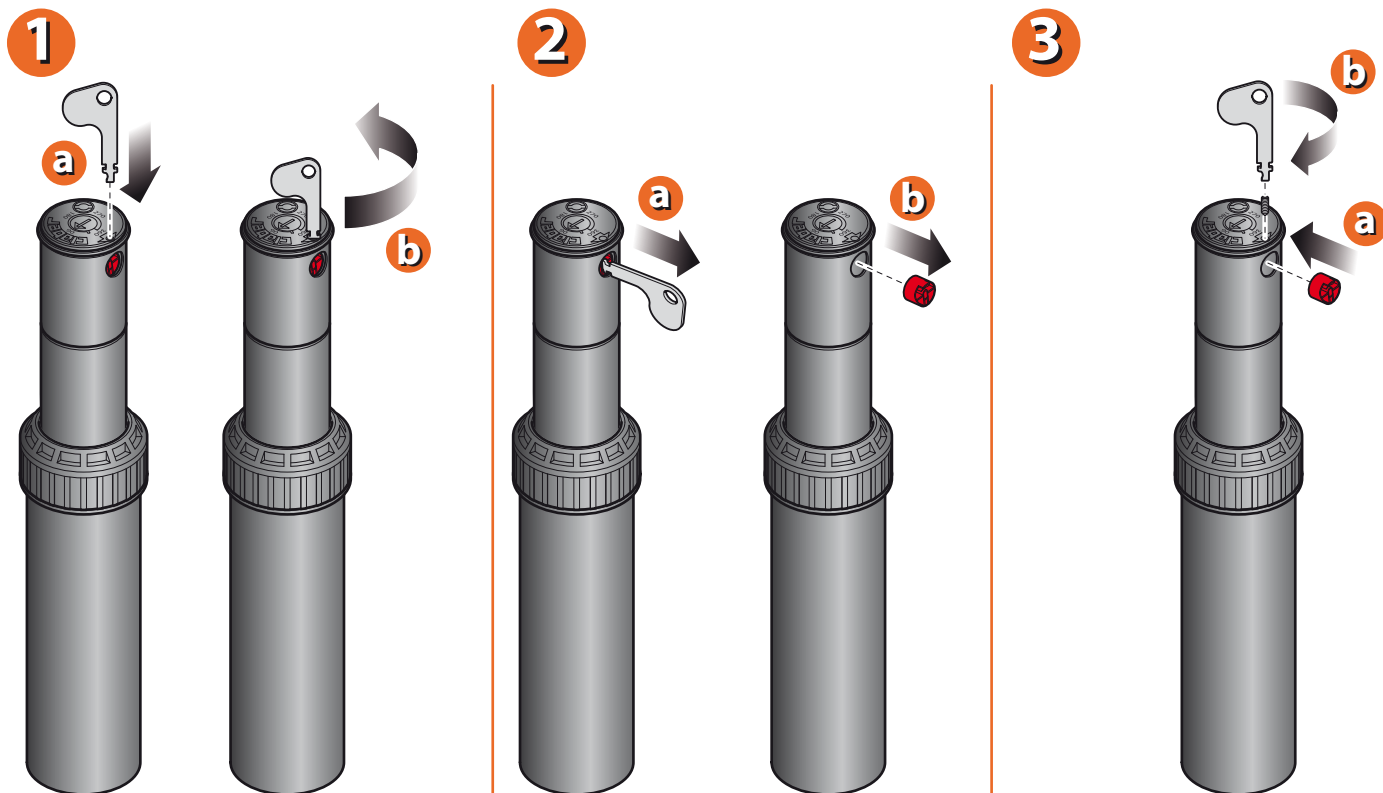

Turbinski razpršilec "Medium-jet" (koda): 90474

Turbinski razpršilec (koda): 90478

Za razširitev ali zožanje področja, ki ga pokriva vodni curek iz turbine, vstavite ključ v režo na zgornjem delu turbine nad puščico. Z eno roko trdno držite zgornji del turbine, z drugo roko pa obračajte ključ v smeri urinega kazalca toliko časa, dokler ni puščica postavljena na želeni kot delovanja.

Turbinski razpršilec "Medium-jet" (koda): 90474

Turbinski razpršilec (koda): 90478

Da bi zmanjšali domet vodnega curka, vstavite ključ v glavo razpršilca in ga vrtite v smeri urinega kazalca.

Turbinski razpršilec "Medium-jet" (koda): 90474

Turbinski razpršilec (koda): 90478

Za zamenjavo šobe popolnoma odvijte glavo razpršilca, nato pa šobo odstranite s pomočjo priloženega ključa.

Turbinski razpršilec "Medium-jet" (koda): 90474

Turbinski razpršilec (koda): 90478