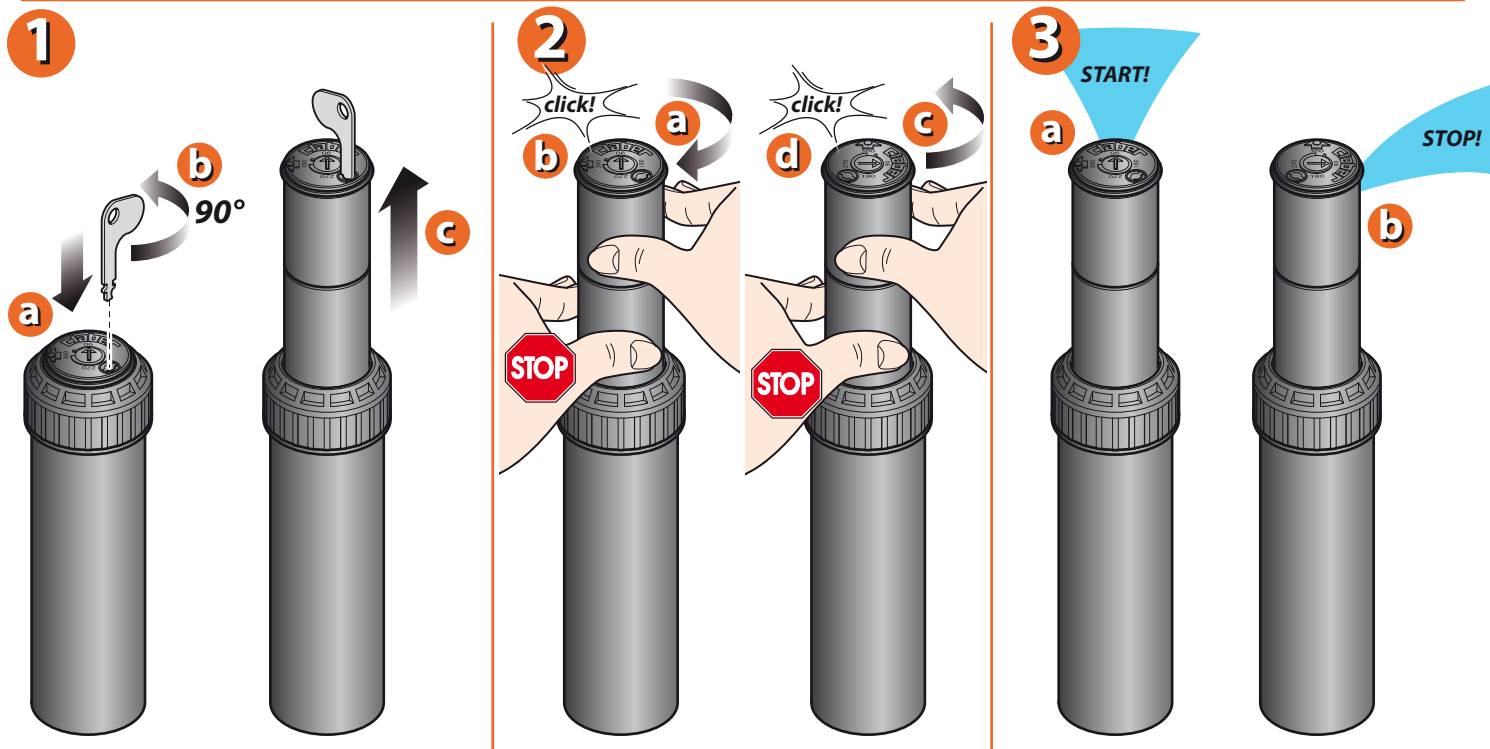

Vstavite priloženi ključ v režo na zgornjem delu turbine, da dvignete razpršilec. Zgornji del turbine s palcem in kazalcem obračajte v smeri urinega kazalca (bodite nežni) dokler ne dosežete "stop" pozicije; nato ponovite postopek še tako, da zgornji del vrtite v nasprotni smeri urinega kazalca. Razpršilec bo pričel delovati; vrtel se bo v smeri urinega kazalca.

Turbinski razpršilec "Medium-jet" (koda): 90474

Turbinski razpršilec (koda): 90478

Za razširitev ali zožanje področja, ki ga pokriva vodni curek iz turbine, vstavite ključ v režo na zgornjem delu turbine nad puščico. Z eno roko trdno držite zgornji del turbine, z drugo roko pa obračajte ključ v smeri urinega kazalca toliko časa, dokler ni puščica postavljena na želeni kot delovanja.

Turbinski razpršilec "Medium-jet" (koda): 90474

Turbinski razpršilec (koda): 90478

Da bi zmanjšali domet vodnega curka, vstavite ključ v glavo razpršilca in ga vrtite v smeri urinega kazalca.

Turbinski razpršilec "Medium-jet" (koda): 90474