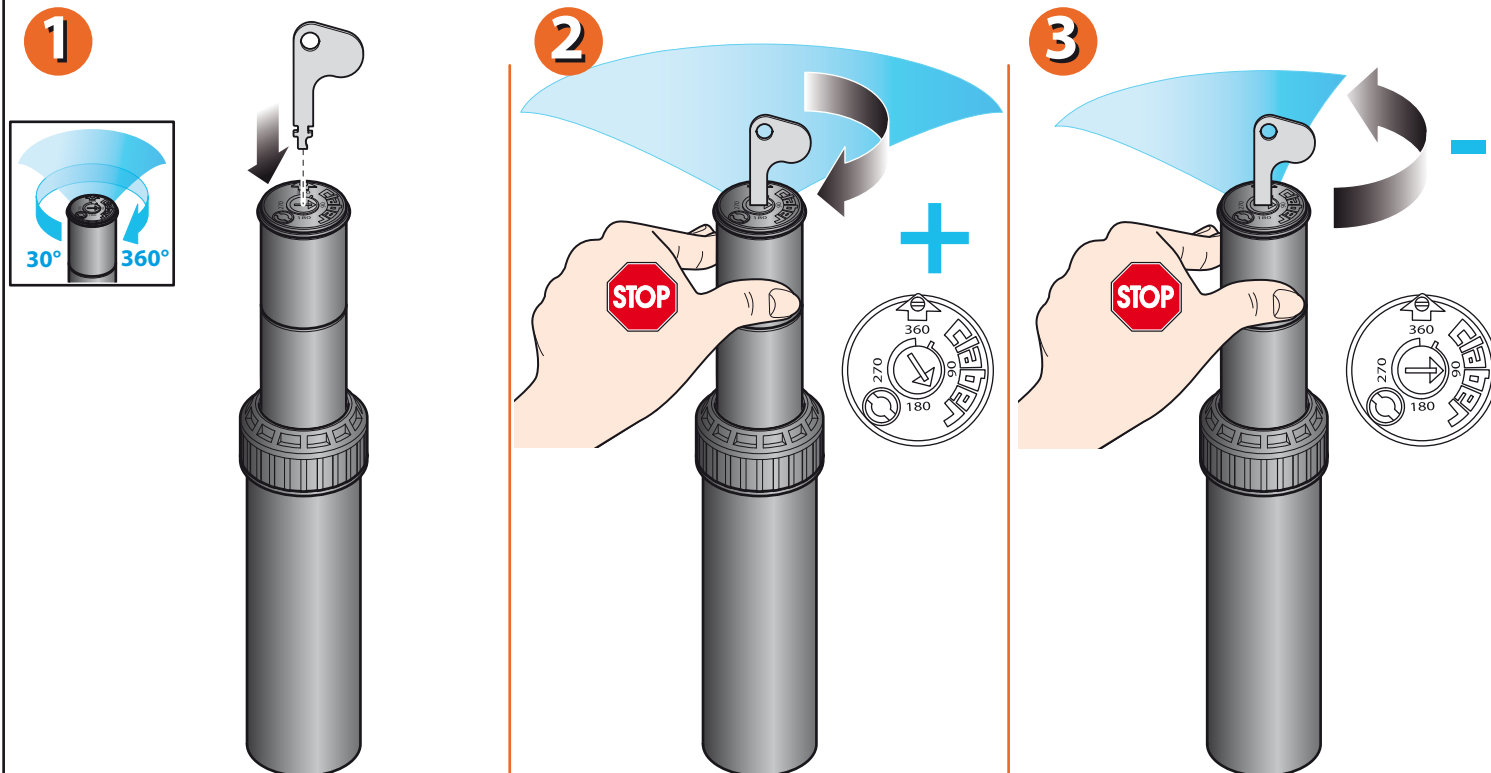

Vstavite priloženi ključ v režo na zgornjem delu turbine, da dvignete razpršilec. Zgornji del turbine s palcem in kazalcem obračajte v smeri urinega kazalca (bodite nežni) dokler ne dosežete "stop" pozicije; nato ponovite postopek še tako, da zgornji del vrtite v nasprotni smeri urinega kazalca. Razpršilec bo pričel delovati; vrtel se bo v smeri urinega kazalca.

Turbinski razpršilec "Medium-jet" (koda): 90474

Turbinski razpršilec (koda): 90478

Za razširitev ali zožanje področja, ki ga pokriva vodni curek iz turbine, vstavite ključ v režo na zgornjem delu turbine nad puščico. Z eno roko trdno držite zgornji del turbine, z drugo roko pa obračajte ključ v smeri urinega kazalca toliko časa, dokler ni puščica postavljena na želeni kot delovanja.

Turbinski razpršilec "Medium-jet" (koda): 90474

Turbinski razpršilec (koda): 90478

Da bi zmanjšali domet vodnega curka, vstavite ključ v glavo razpršilca in ga vrtite v smeri urinega kazalca.

Turbinski razpršilec "Medium-jet" (koda): 90474