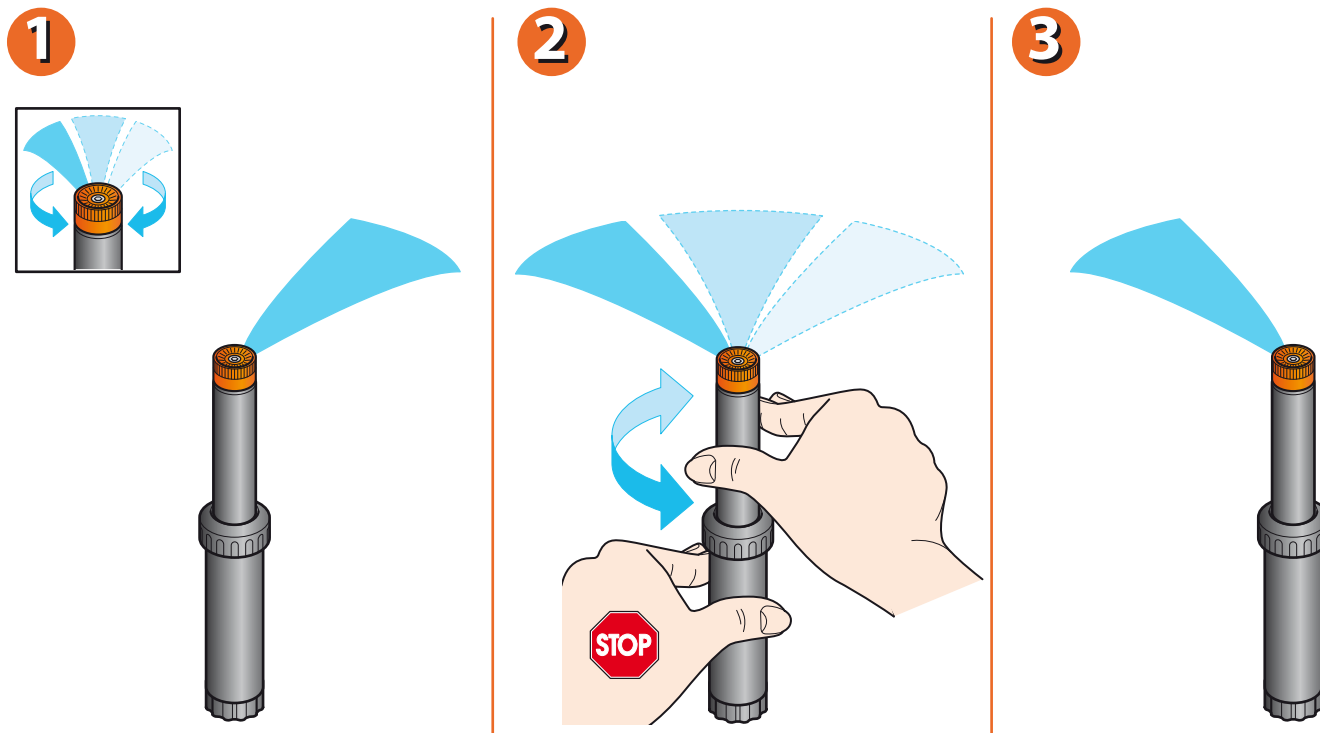

Za spremembo smeri vodnega curka obrnite zgornji del tulca v smeri urinega kazalca ali v nasprotni smeri, pri tem pa sam tulec močno držite in obračajte le zgornji del. Ta prilagoditev mora biti izvedena medtem, ko sistem deluje.

Za 90° - 180° dvižne razpršilce (koda): 90095 (2") - 90096 (3") - 90097 (4") - 90053 - 90054 - 90055
Za nastavljive dvižne razpršilce (koda): 90004 - 90005 - 90006 - 90019

Za spremembo kota pokritosti, ki je lahko med 0° and 350°: zavrtite narebrano glavo razpršilca v smeri urinega kazalca za povečanje kota ali v nasprotni smeri urinega kazalca za zmanjšanje kota.

Za nastavljive dvižne razpršilce (koda): 90004 - 90005 - 90006 - 90019

Če želite povečati ali zmanjšati dolžino vodnega curka: vključite sistem in nato z uporabo ustreznega imbus ključa obrnite vijak na glavi razpršilca. Za daljši vodni curek obračajte vijak v nasprotni smeri urinega kazalca, za krajši curek pa v smeri urinega kazalca.