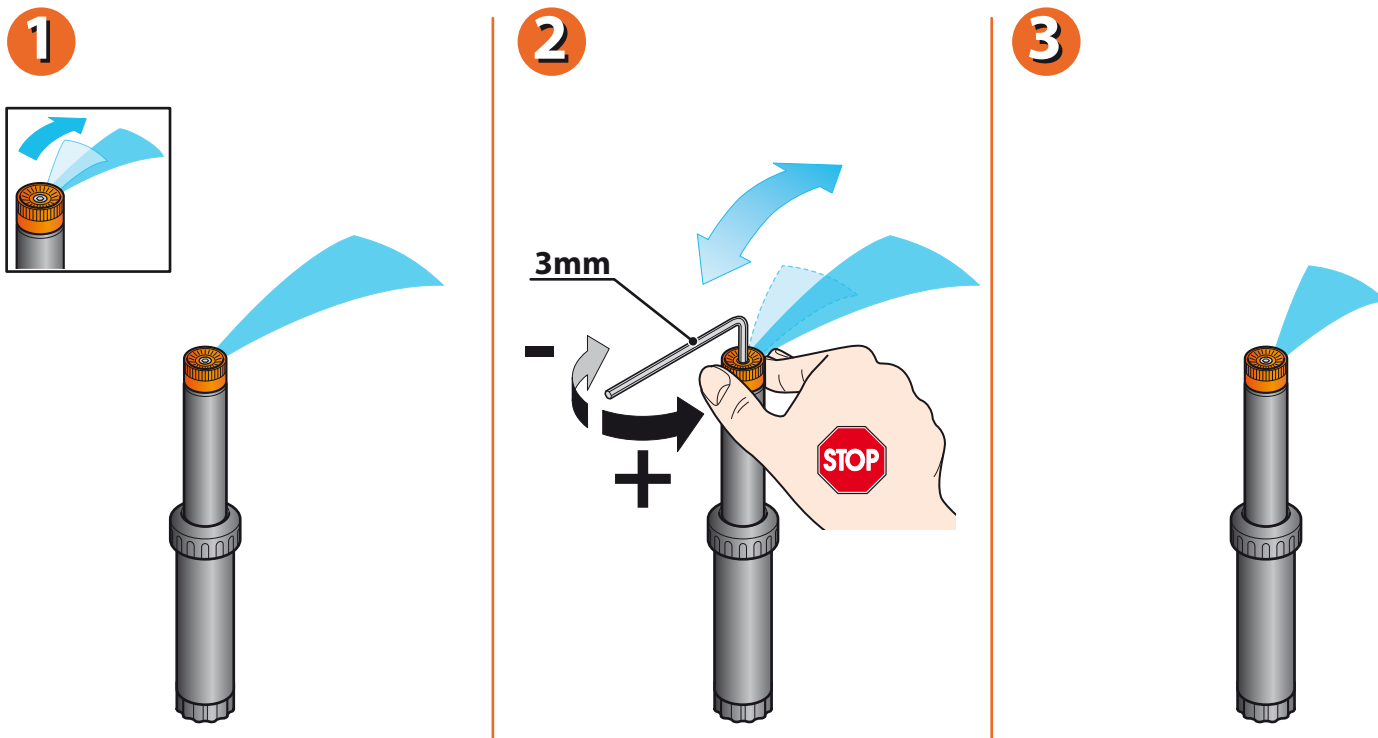

Za spremembo smeri vodnega curka obrnite zgornji del tulca v smeri urinega kazalca ali v nasprotni smeri, pri tem pa sam tulec močno držite in obračajte le zgornji del. Ta prilagoditev mora biti izvedena medtem, ko sistem deluje.

Za 90° - 180° dvižne razpršilce (koda): 90095 (2") - 90096 (3") - 90097 (4") - 90053 - 90054 - 90055
Za nastavljive dvižne razpršilce (koda): 90004 - 90005 - 90006 - 90019

Za spremembo kota pokritosti, ki je lahko med 0° and 350°: zavrtite narebrano glavo razpršilca v smeri urinega kazalca za povečanje kota ali v nasprotni smeri urinega kazalca za zmanjšanje kota.

Za nastavljive dvižne razpršilce (koda): 90004 - 90005 - 90006 - 90019

Če želite povečati ali zmanjšati dolžino vodnega curka: vključite sistem in nato z uporabo ustreznega imbus ključa obrnite vijak na glavi razpršilca. Za daljši vodni curek obračajte vijak v nasprotni smeri urinega kazalca, za krajši curek pa v smeri urinega kazalca.