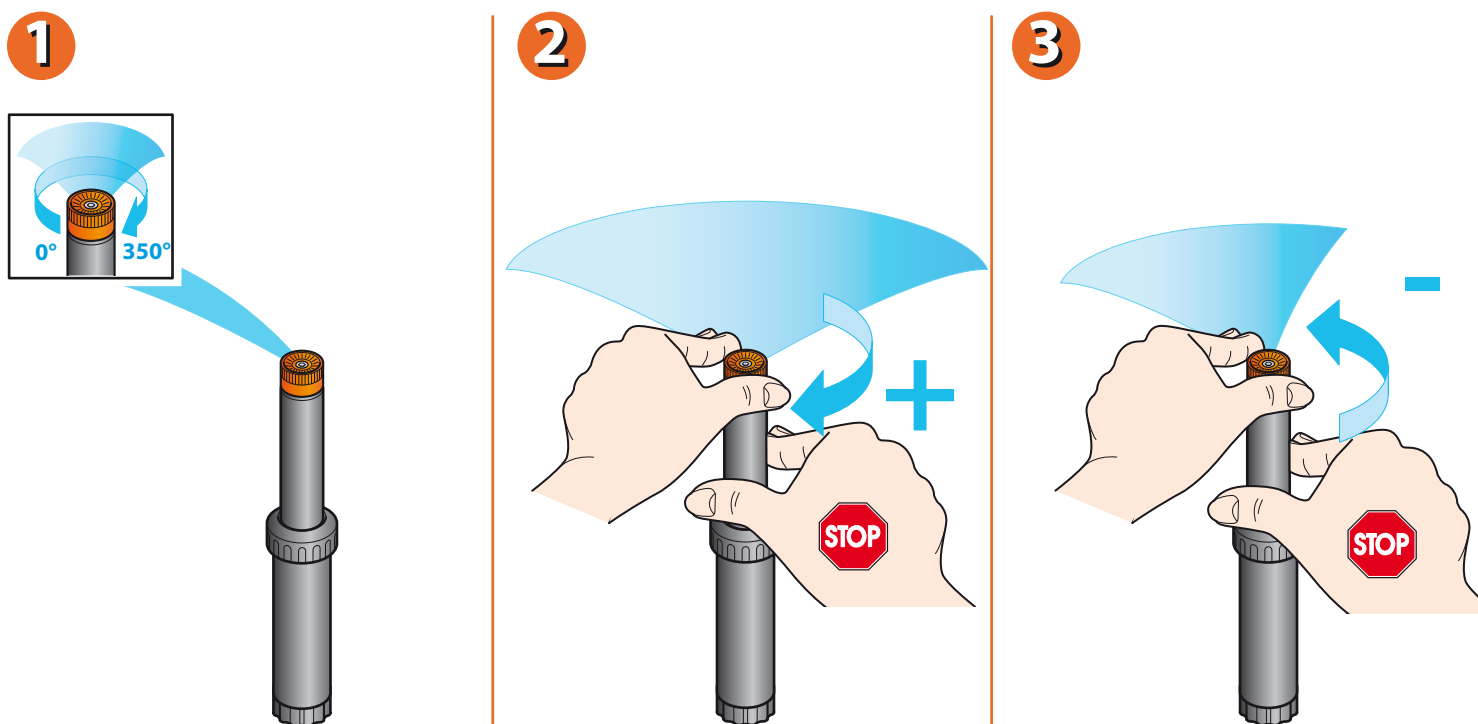

Za spremembo smeri vodnega curka obrnite zgornji del tulca v smeri urinega kazalca ali v nasprotni smeri, pri tem pa sam tulec močno držite in obračajte le zgornji del. Ta prilagoditev mora biti izvedena medtem, ko sistem deluje.

Za 90° - 180° dvižne razpršilce (koda): 90095 (2") - 90096 (3") - 90097 (4") - 90053 - 90054 - 90055
Za nastavljive dvižne razpršilce (koda): 90004 - 90005 - 90006 - 90019

Za spremembo kota pokritosti, ki je lahko med 0° and 350°: zavrtite narebrano glavo razpršilca v smeri urinega kazalca za povečanje kota ali v nasprotni smeri urinega kazalca za zmanjšanje kota.

Za nastavljive dvižne razpršilce (koda): 90004 - 90005 - 90006 - 90019

Če želite povečati ali zmanjšati dolžino vodnega curka: vključite sistem in nato z uporabo ustreznega imbus ključa obrnite vijak na glavi razpršilca. Za daljši vodni curek obračajte vijak v nasprotni smeri urinega kazalca, za krajši curek pa v smeri urinega kazalca.