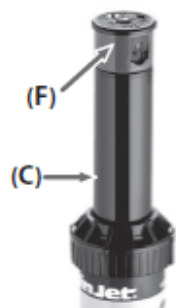

claber.

90152 - 90474

TURBINSKI RAZPRŠILEC MEDIUM-JET

PODROBNA NAVODILA ZA NASTAVITEV RAZPRŠILCA

Turbinski dvizni razpršilec namestite na cev.

1 NAJDITE LEVI ZAČETNI POLOŽAJ

S palcema zavrtite glavo turbinskega razpršilca do konca v desno, dokler ne zaslišite klik zvoka. Nato glavo zavrtite popolnoma v levo, dokler zopet ne klikne. Puščica na glavi turbine (**oznaka A**) je sedaj v levem začetnem položaju.

2 NASTAVITE LEVI ZAČETNI POLOŽAJ

Vstavite ključ v režo za dvig na glavi turbinskega razpršilca (**oznaka B**). Ključ zavrtite za 1/4 obrata in popolnoma izvlecite notranji tulec (**oznaka C**). Čvrsto držite zunanje ohišje (spodnji del turbine), nato pa notranji tulec (**oznaka C**) zavrtite v zelen levi začetni položaj (pazite, da pri tem ne odvijate zgornje glave - **oznaka F**). Na tem položaju bo turbinski razpršilec začel škropiti in potem pokrival nastavljeni kot.

OPOMBA:

Puščica na sredini glave turbinskega razpršilca, ki prikazuje kot odprtosti (**oznaka G**), se bo zasukala do končne točke oziroma stopinje odprtosti.

4 ZMANJŠANJE DOMETA VODNEGA CURKA

Vijak za zmanjšanje dometa (**oznaka E**) se nahaja na puščici, ki kaže začetni položaj (**oznaka A**). V vijak vstavite ključ in obrnite v smeri urinega kazalca.